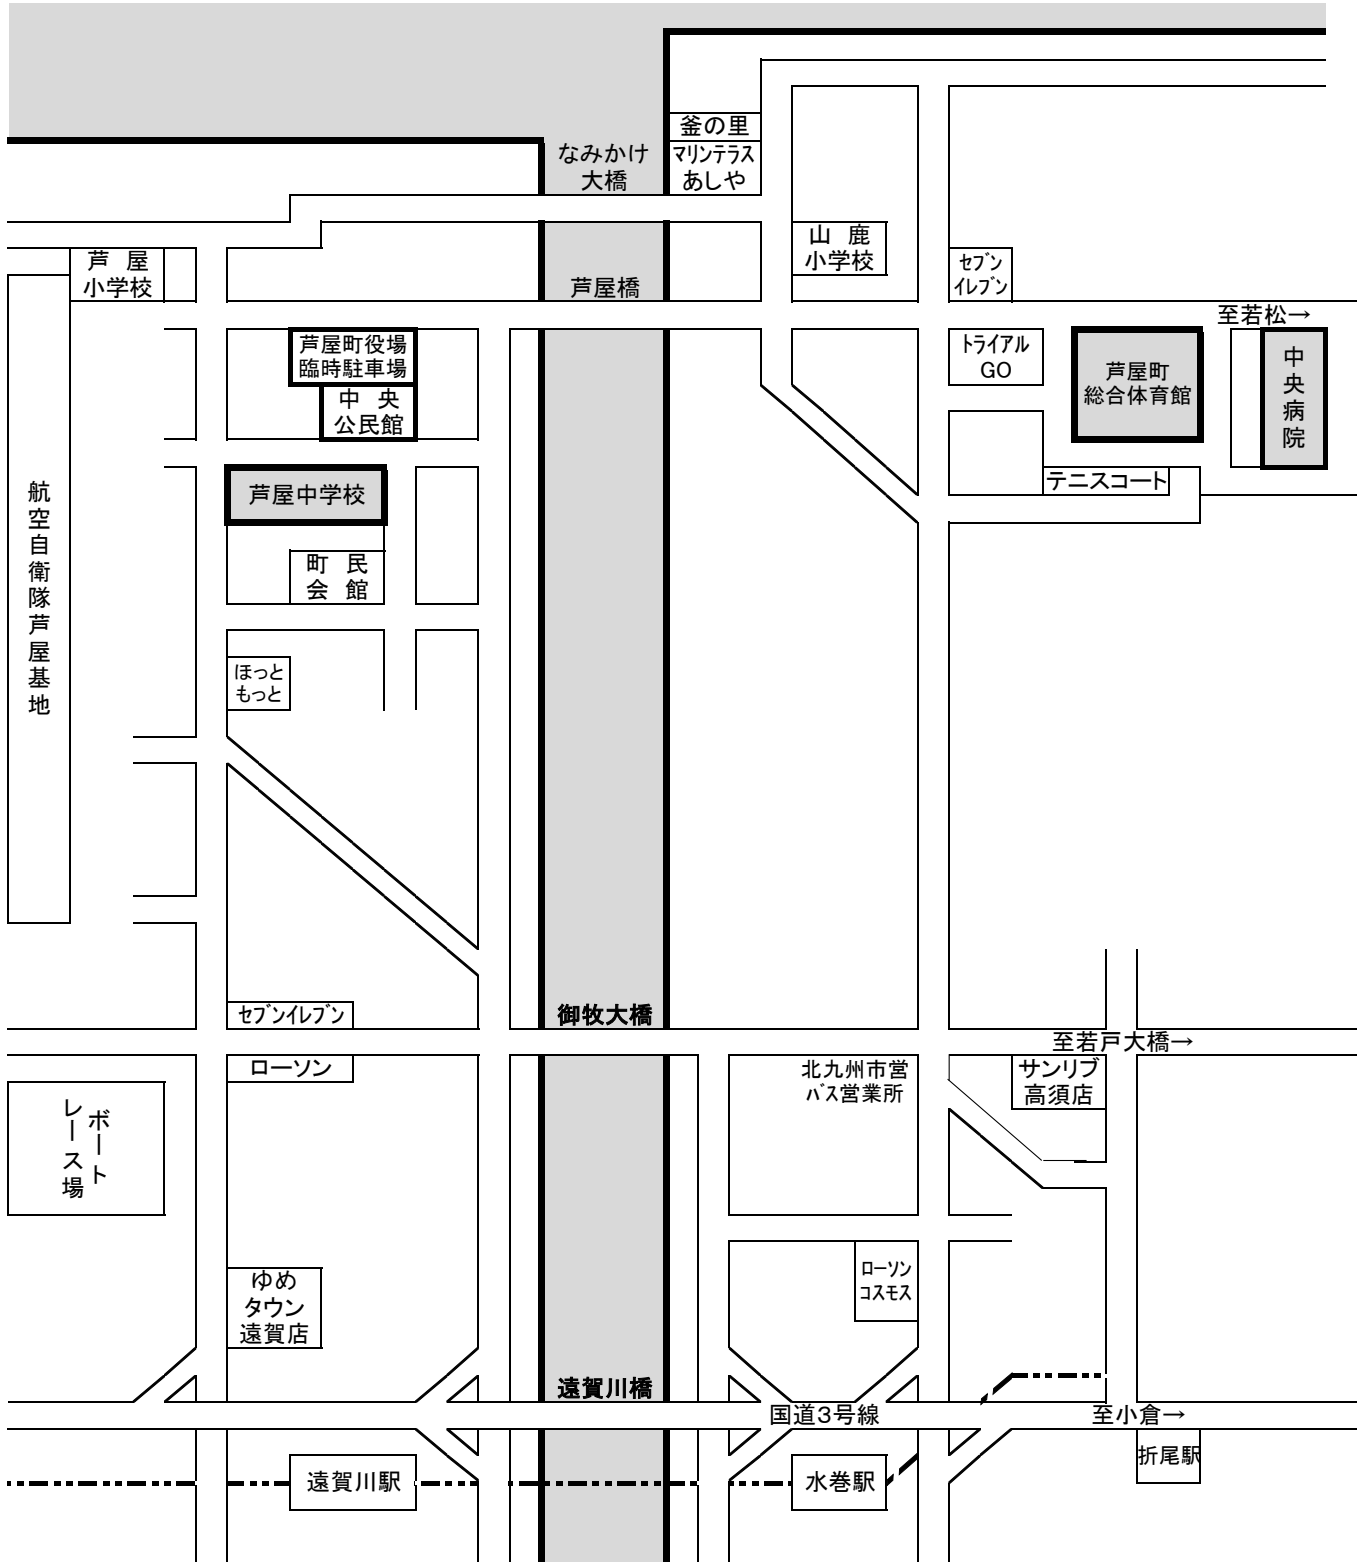

第67回福岡県民スポーツ大会バレーボール競技 壮年女子 会場案内図

○芦屋町総合体育館
 遠賀郡芦屋町大字山鹿228番地1
 093-222-0181
 ※駐車場会場時間:午前7時45分

○芦屋中学校
 遠賀郡芦屋町中ノ浜10番74号
 093-223-0058
 ※駐車場会場時間:午前8時